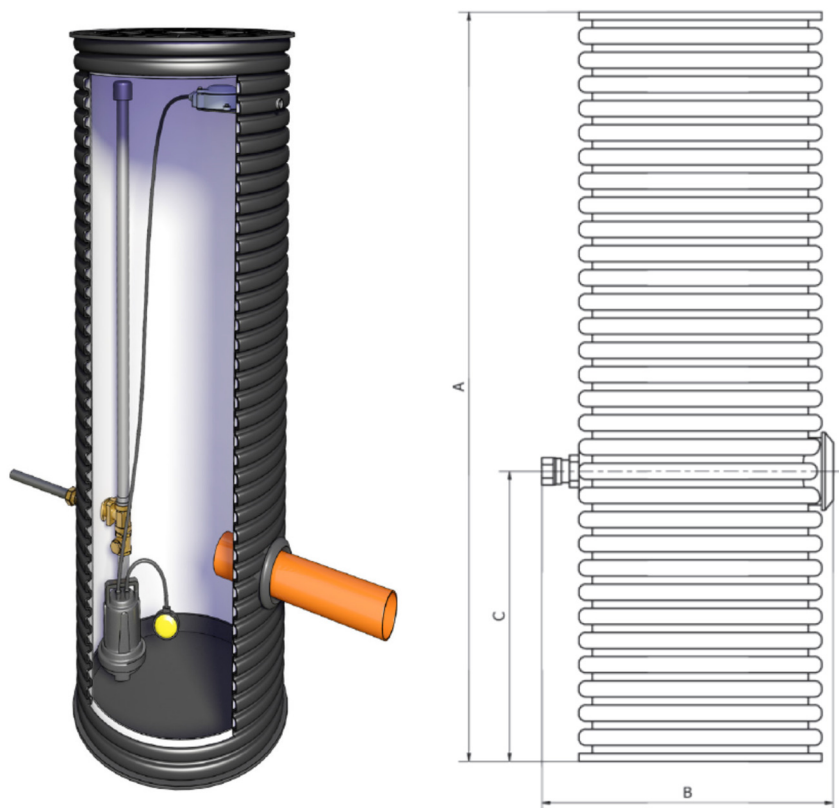

Pro-Plast Energeo

Ø400 / 600 mm PP-Pumpebrønd

Er velegnet som pumpebrønd efter en tre-kammerbrønd eller som dræningsbrønd, hvor der ikke er mulighed for filtration eller opbygning af stenkiste.

Kan leveres komplet med for monteret pumpe til ophæng på brøndvæggen eller, uden pumpe. Brønden har et aflåseligt låg og igennem dette låg tilsluttes pumpeforsyningen via en vandtæt koblingsboks. Pumpebrønden kan leveres med tre forskellige typer pumper.

Fordele:

- Hurtig og nem installation
- Plug and play løsning er muligt

Leveringsprogram PP-Pumpebrønd 400/600

Højde A	Diameter B	Højde indløb C
1500 mm	450 mm	550 mm
2000 mm	450 mm	550 mm
3000 mm	450 mm	550 mm
2000mm	680 mm	550 mm